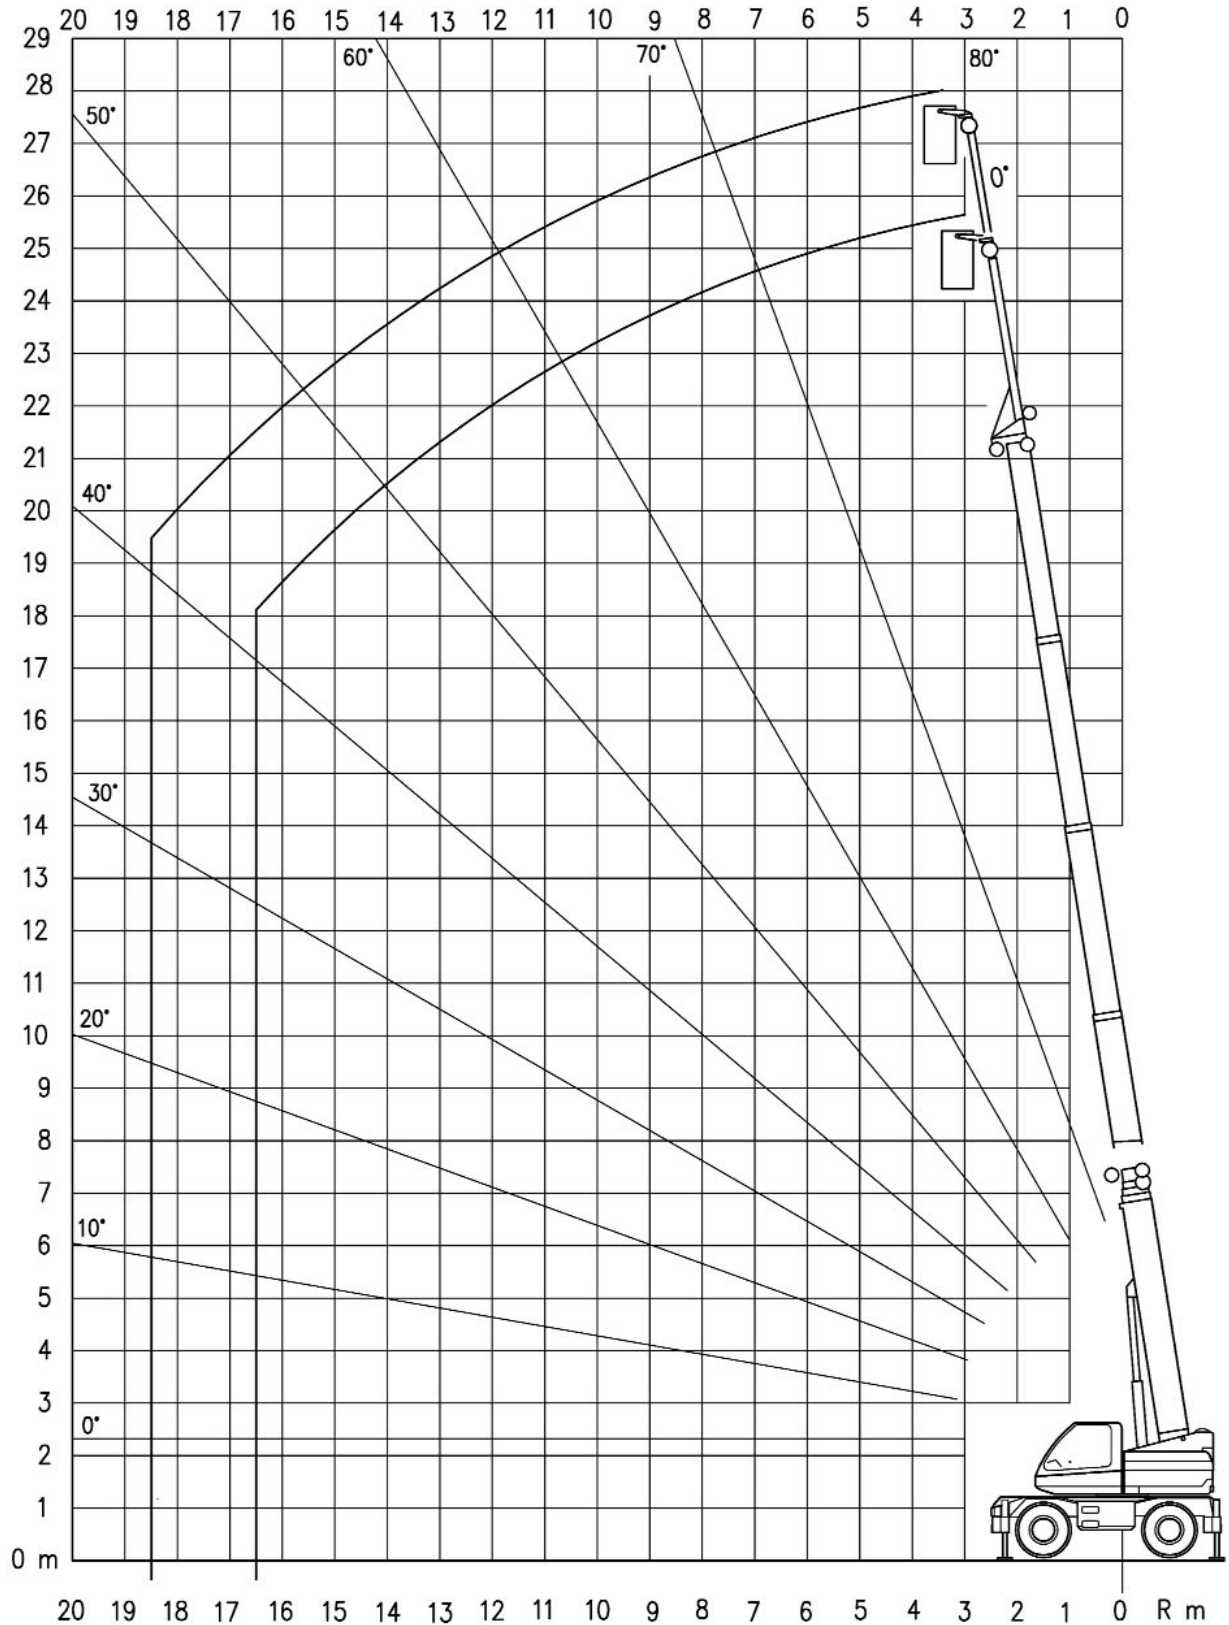

# Dimensions

# One man basket

4.1

360°

+ 120 Kg

MG12.28EL D122045