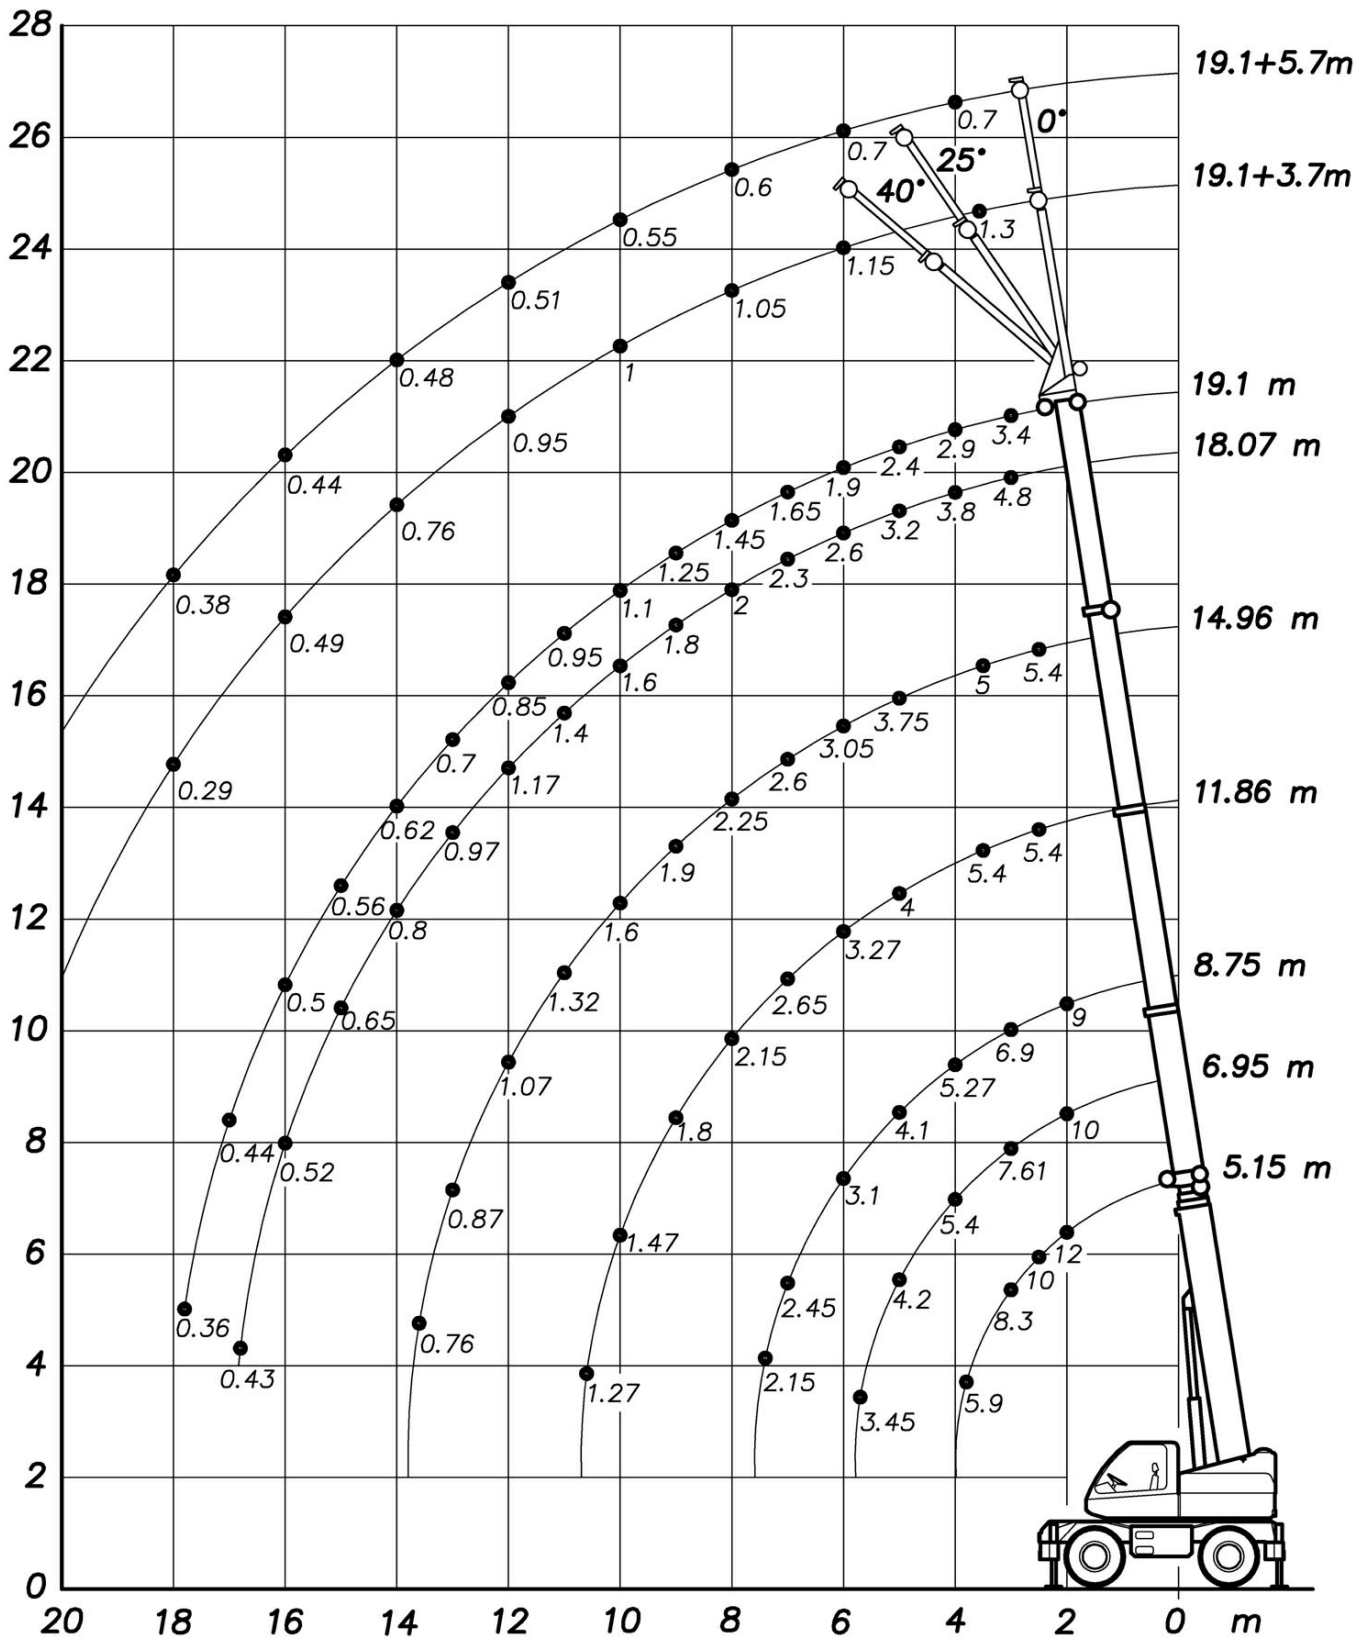

Lifting heights

MG 12.28EL D122101